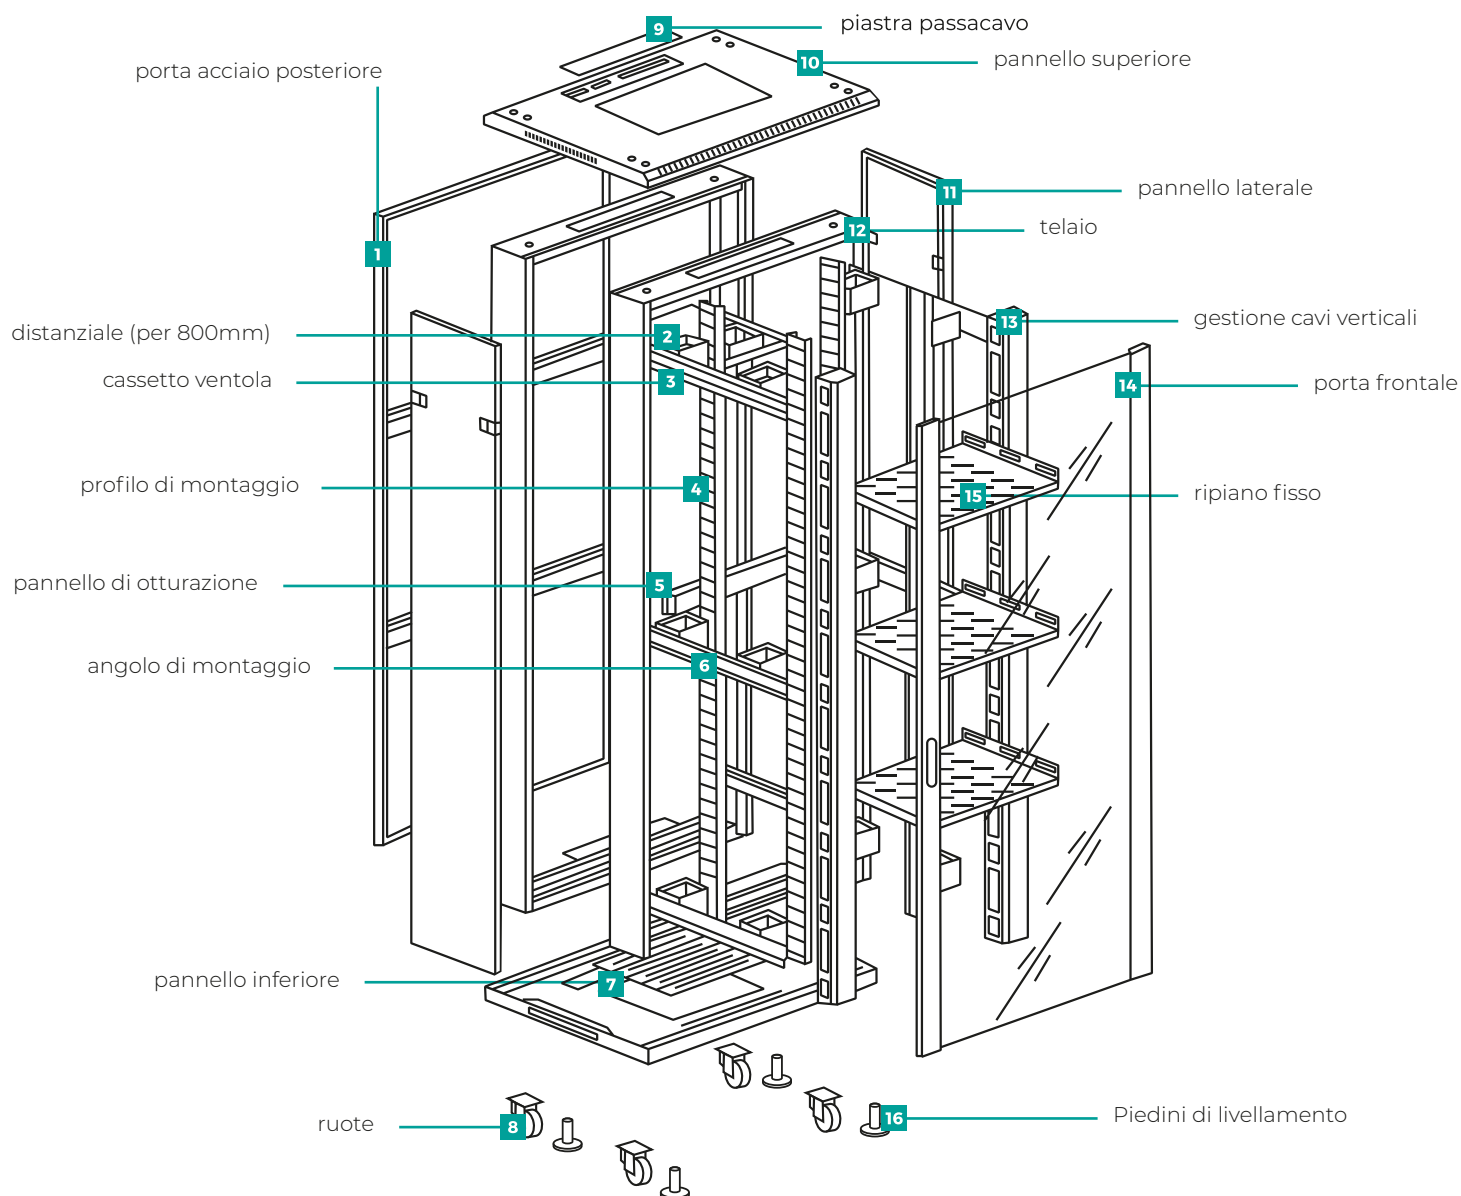

# Versatile e di ampia configurazione

La Gamma di Armadi Rack Mach Power è **molto versatile** e di **ampia configurazione** adatta a soddisfare tutte le **esigenze di networking e cablaggio strutturato**

Caratterizzati da un design lineare e moderno, offrono un elevato standard di costruzione con materiali di alta qualità.

La struttura è realizzata in **lamiera pressopiegata** verniciata a polvere, i montanti sono facilmente regolabili con unità di numerazione per una immediata identificazione dei componenti installati. I laterali dell'armadio sono completamente removibili per consentire l'accesso all'interno dal fianco del rack. Le porte sono reversibili complete di vetro temperato e serratura a chiave per impedire l'accesso da parte di persone non autorizzate.

## Caratteristiche principali

- Struttura in acciaio saldato per la parte anteriore e posteriore
- Porta frontale in vetro temperato apribile a 180° con bordi ventilati
- Maniglia e serratura con chiave per la porta frontale
- Porta posteriore in acciaio forato con serratura a chiave
- Pannelli laterali removibili con predisposizione per serratura a chiave
- Ingresso cavi dall'alto e dal basso tramite piastra pre-tranciata
- Montanti regolabili e numerati (inclusi)
- Kit di messa a terra, dadi e viti, unità di ventilazione a 2/4 ventole, piedini di livellamento e ruote (inclusi)

## Specifiche tecniche

Armadio Rack da Pavimento	42 unità
Struttura in acciaio	1.2mm completamente ispezionabile
Fianchi laterali	Smontabili con predisposizione serrature
Ingresso cavi	Dall'alto e dal basso
Montanti	Regolabili 1,5mm
Passo di foratura del telaio	19"
Porta frontale	Reversibile con vetro temperato 4mm e chiusura a chiave
Rating di protezione	IP20
Verniciatura	Polvere epossidica colore Nero (RAL9004)
Dimensioni	800 x 800 x 2000 mm
Peso	120 kg